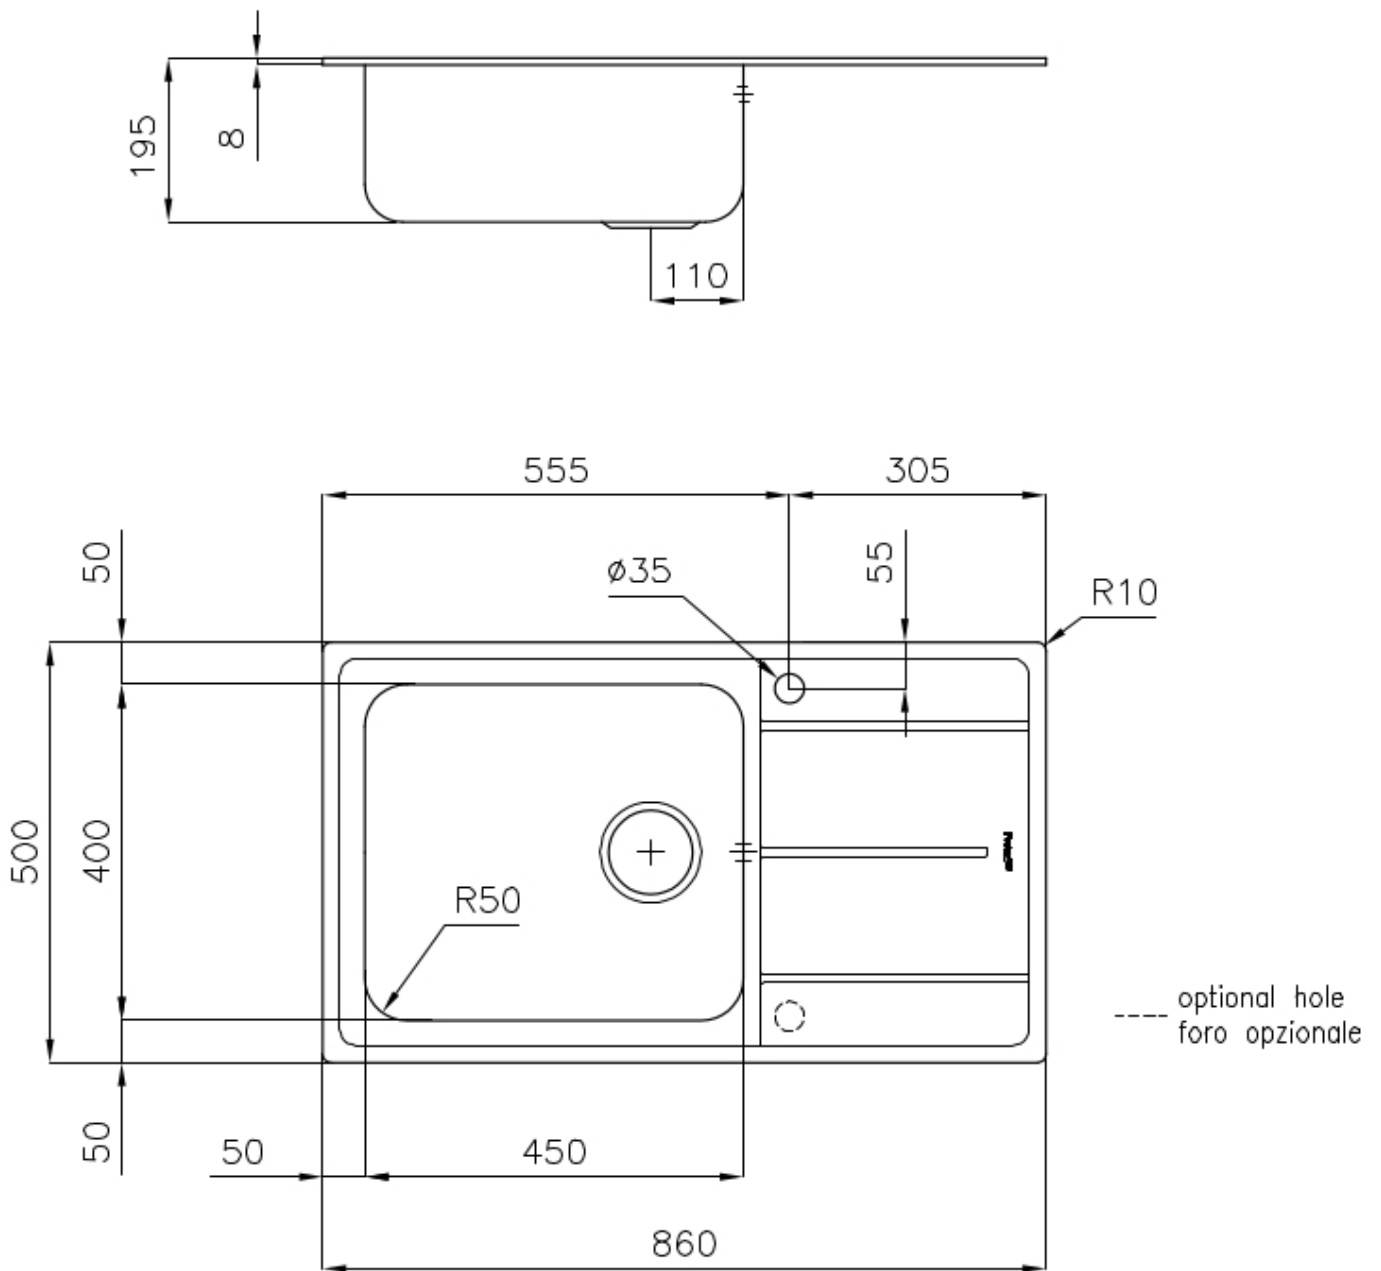

DATI TECNICI